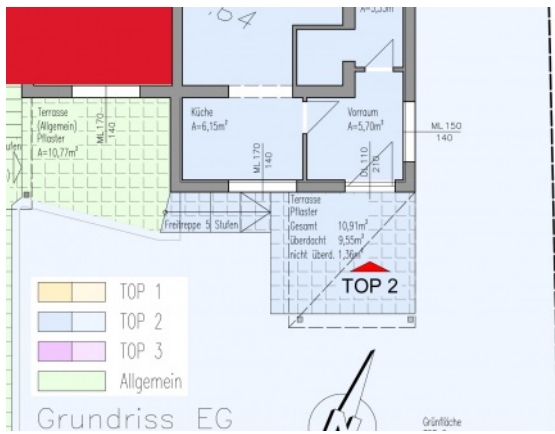

Suchen

[Top-Anlageobjekt mit 3 Wohneinheiten - Modernisiert & Parifiziert - 8561 Söding-Sankt Johann](#)

8561 Söding-Sankt Johann

0 Bewertungen

Wohnfläche

181 m<sup>2</sup>

Grundstück

1193 m<sup>2</sup>

Kaufpreis

Auf Anfrage

[Charmantes Häuschen in exponierter Lage mit Aussicht in Voitsberg](#)

**8570 Voitsberg**

1 Bewertung

Wohnfläche

100 m<sup>2</sup>

Grundstück

## Lässige Eigentumswohnung in erhöhter Lage mit Terrasse und Grünfläche

**8561 Söding-Sankt Johann**

0 Bewertungen

Wohnfläche

52 m²

Grundstück

239 m<sup>2</sup>

Zimmer